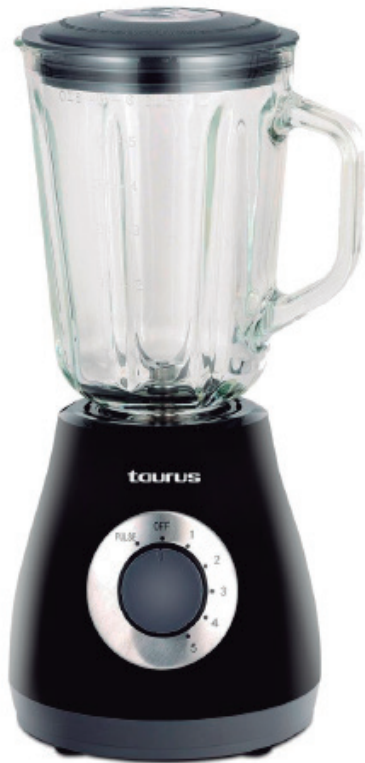

LICUADORAS

TJBH-500