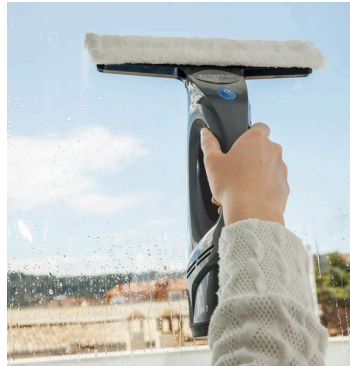

ASPIRADORA DE VENTANA

HOMELAND

CRYSTAL

- 3,7V
- 3 en 1 que pulveriza, limpia y aspira
- Baterías de litio
- Autonomía 45 min
- Double tank tech: Depósito de agua limpia + Depósito de agua sucia aspirada, cada uno de 100ml.
- Uso 360°. Se puede usar de manera vertical, horizontal e incluso en el techo
- Spray de agua incorporado en el aspirador
- Gatillo de spray ergonómica
- Agarre ergonómico
- Rasqueta limpiacristales de goma extraíble para un acabado sin marcas
- Rasqueta limpiacristales basculante
- Mopa de limpieza extraíble y lavable
- Peso: 700gr
- Incluye vaso de llenado

CAJA MASTER: 8 Unid.

Precio Bs. 829.00.-