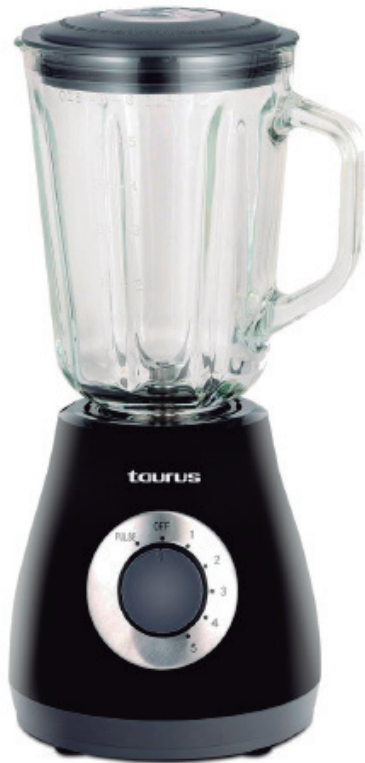

LICUADORAS