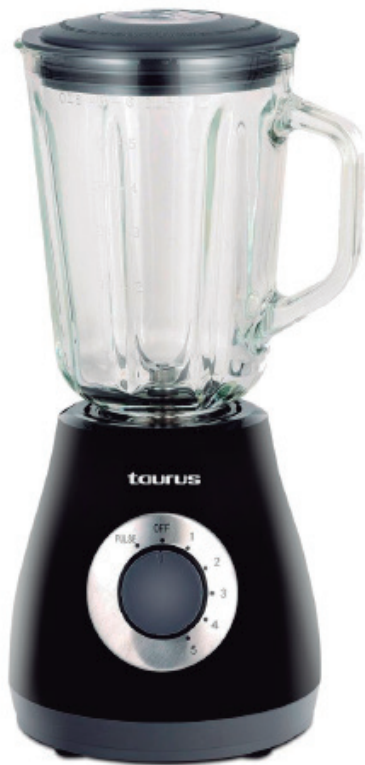

Precio Bs. 1.639.00.-

LICUADORA

OPTIMA MAGNUM 1200

- 500 WATTS
- 1,5 Litro
- Jarra de vidrio
- Graduada de 5 velocidades con pulsador
- Cuchillas de alto rendimiento en acero inoxidable desmontables
- Pica hielo
- Carcasa de plastico
- 6 cuchillas

AGOTADO

Precio

Bs. 1.039.00

taurus

LICUADORA

PERFECT PUSH

- Potencia: 800 Watts
- 2 velocidades con pulsador alto/bajo
- Tritura hasta un 50 % más rápido con la exclusiva tecnología helicoblade
- 4 cuchillas de acero inoxidable
- Jarra de vidrio de 1.5 lts
- Incluye Vaso tomatodo

Precio

Bs. 1.089.00

taurus

LICUADORAS

TJBH-500

- 500 WATTS
- 1,5 Litro
- Jarra de vidrio
- Graduada de 5 velocidades con pulsador
- Cuchillas de alto rendimiento en acero inoxidable desmontables
- Pica hielo
- Carcasa de plastico
- 6 cuchillas