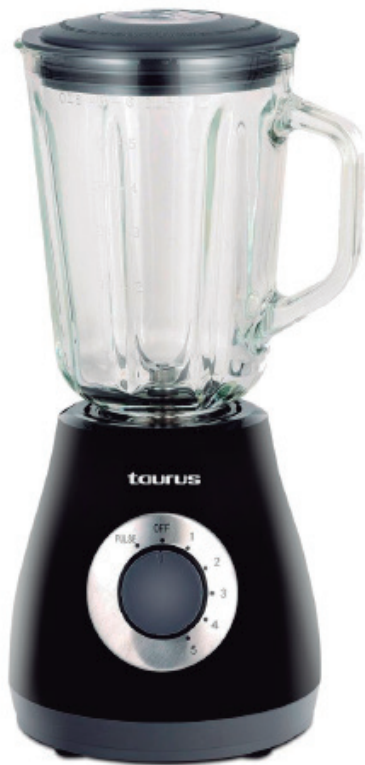

LICUADORAS